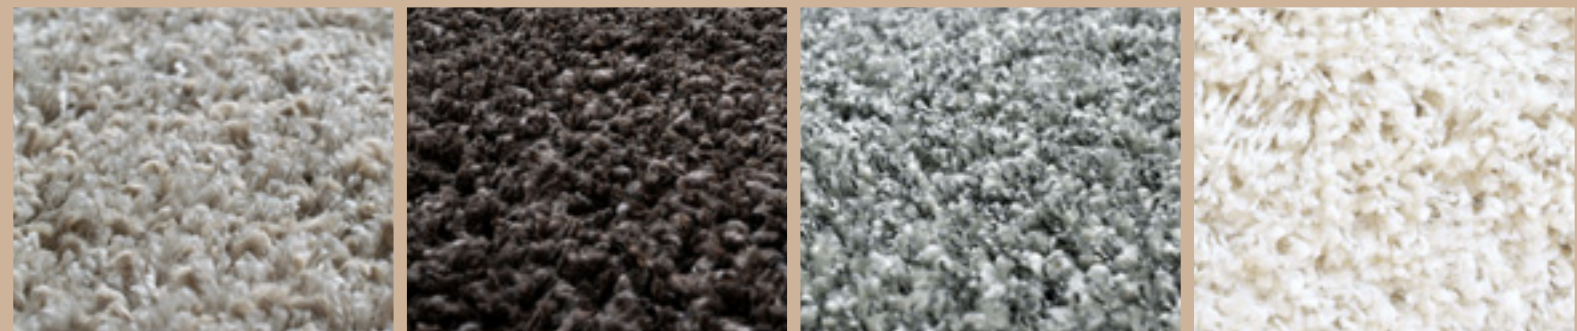

Hochflor-Teppich, gewebt, hochwertige Qualität,
mit lebendiger Oberfläche, 100% Polypropylen

80 x 150 cm	89,00 €
80 x 230 cm	129,00 €
120 x 170 cm	149,00 €
133 x 195 cm	189,00 €
160 x 230 cm	259,00 €
200 x 250 cm	359,00 €
200 x 290 cm	419,00 €
240 x 300 cm	499,00 €
240 x 340 cm	599,00 €
160 x 160 cm	179,00 €
200 x 200 cm	289,00 €
120 cm rund	99,00 €
160 cm rund	179,00 €
200 cm rund	289,00 €

59,00
65 x 130 cm