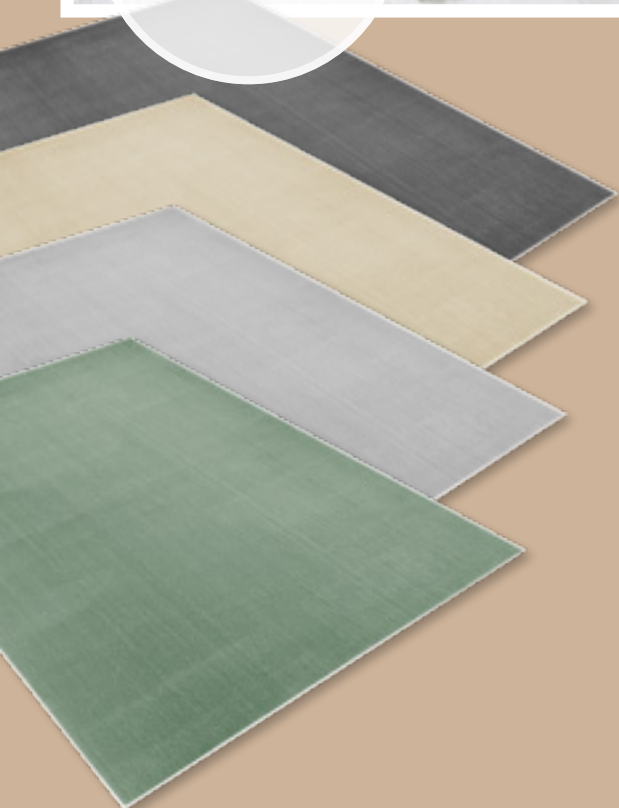

# TEPPICHE VON IHREM EXPERTEN IN BREMEN

**14,99**  
60 x 110 cm

**9,99**  
67 cm rund

**Tuft-Teppich,**  
weich und elegant, 100% Polyester

80 x 80 cm	14,99 €
80 x 150 cm	27,99 €
120 x 170 cm	49,00 €
160 x 230 cm	89,00 €