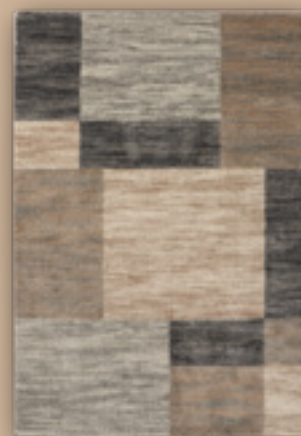

## Designer-Teppich

gewebt, hochwertige Qualität,  
mit speziell veredeltem Garn,  
100% Polypropylen

120 x 170 cm	89,00 €
160 x 230 cm	149,00 €
200 x 290 cm	239,00 €
240 x 330 cm	329,00 €

**49,00**  
80 x 150 cm